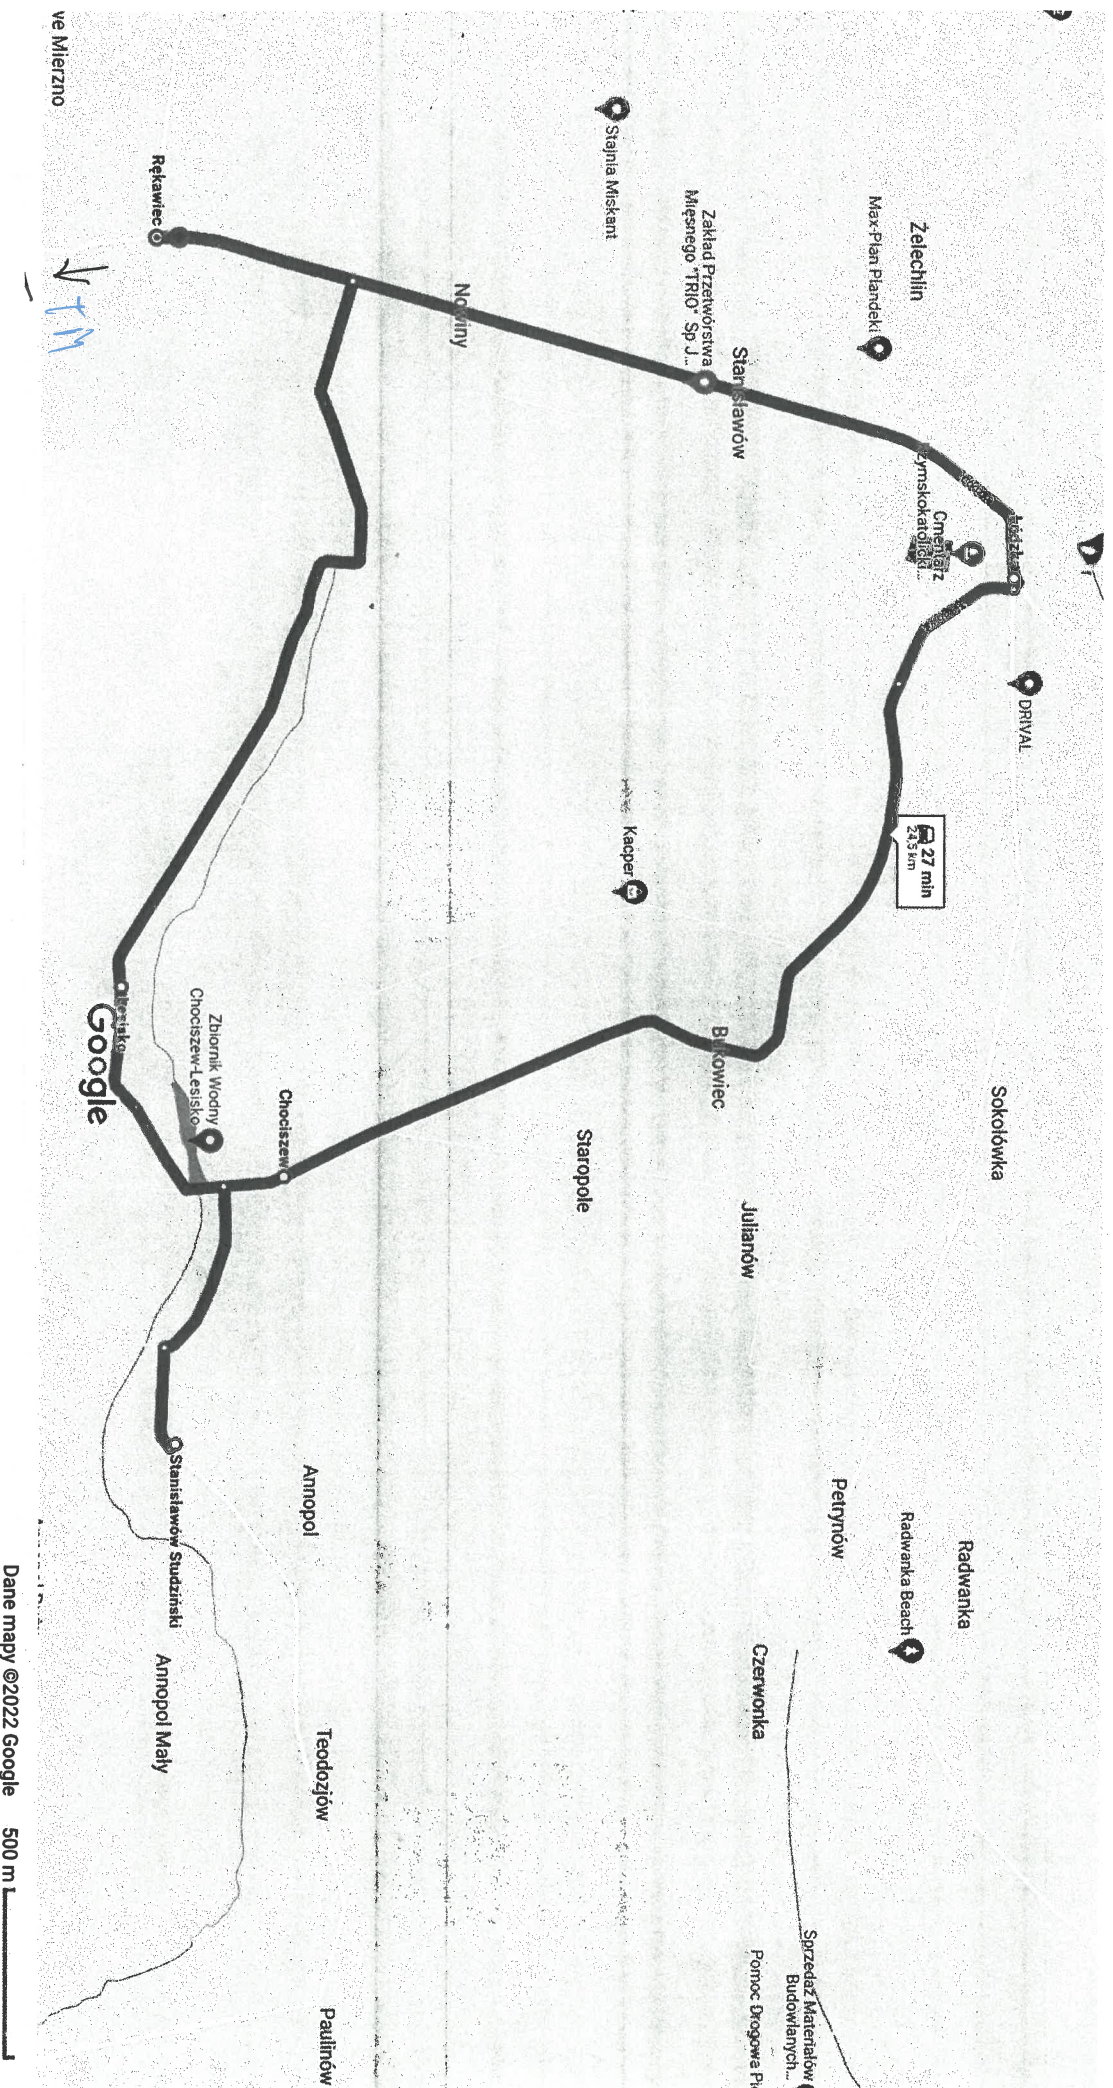

Google Lesisko, 97-226 do Rękawiec

Samochodem 24,5 km, 27 min

Dane mapy ©2022 Google 500 m