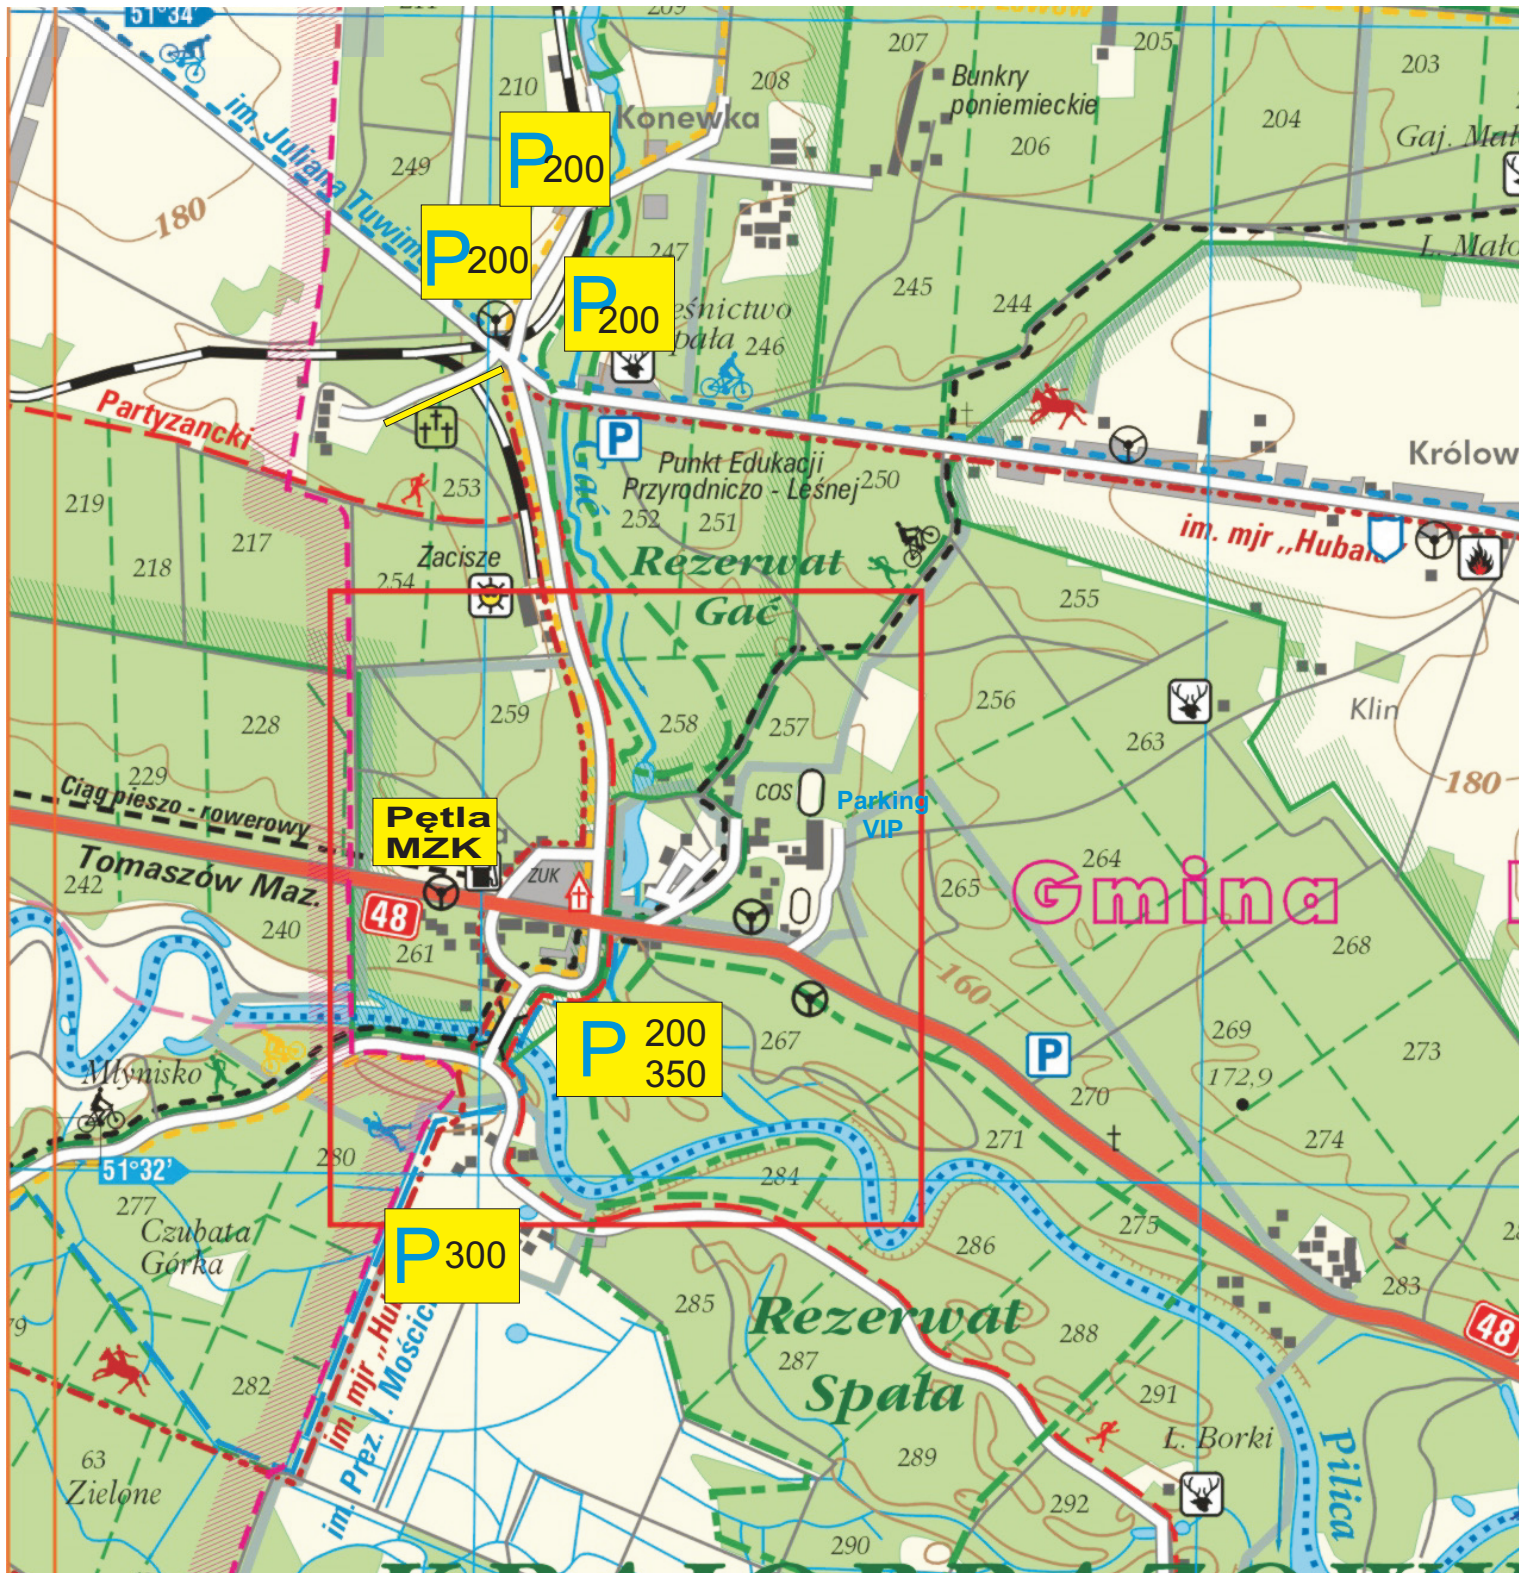

DOŻYŃKI PREZYDENCKIE SPAŁA 14 -15 września 2019 r.

PARKINGI

Wykaz i liczba miejsc parkingowych w Spałe:

1. Parking przy wieży telefonii komórkowej- 200;
2. Parking boisko przy rz. Pilica - 350;
3. Parking za rz. Pilica (PGR) - 300;

Wykaz i liczba miejsc parkingowych w Konewce:

1. Parking Konewka 600;
 - przystanek autobusowy - 200;
 - okolice sklepu - 200;
 - zakład drzewny - 200.

RAZEM MIEJSC DO PARKOWANIA - 1 450